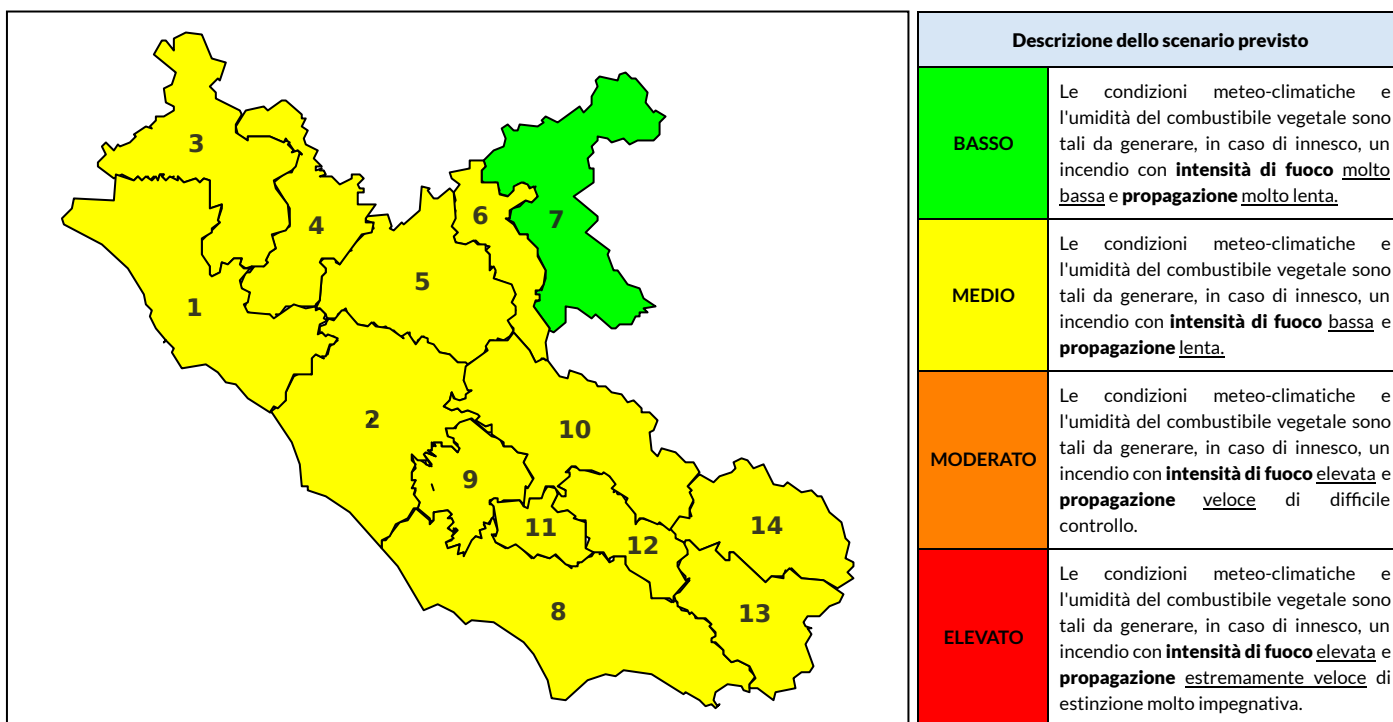

## BOLLETTINO DI PERICOLOSITA' DA INCENDI BOSCHIVI

### Previsioni per oggi 16-9-2021

Livello di pericolosità da incendio boschivo per Zona di Allerta AIB

Bollettino emesso nel periodo della campagna AIB Lazio sulla base del modello previsionale RISICOLazio, sviluppato in collaborazione con Fondazione CIMA, che fornisce un supporto per la valutazione della Pericolosità da incendio boschivo aggregata sulle Zone di Allerta AIB, approvate come parte integrante del Piano AIB Lazio 2020-2022 con DGR n° 270 del 15/05/2020. Il dettaglio della distribuzione dei Comuni nelle Zone AIB è consultabile al link <https://tinyurl.com/ZoneAIB>. Le Norme Comportamentali per la popolazione sono consultabili al link <https://tinyurl.com/NormeComportamentali>.

Zona AIB	1	2	3	4	5	6	7	8	9	10	11	12	13	14
Livello Pericolosità	MEDIO	MEDIO	MEDIO	MEDIO	MEDIO	MEDIO	BASSO	MEDIO	MEDIO	MEDIO	MEDIO	MEDIO	MEDIO	MEDIO

NOTE