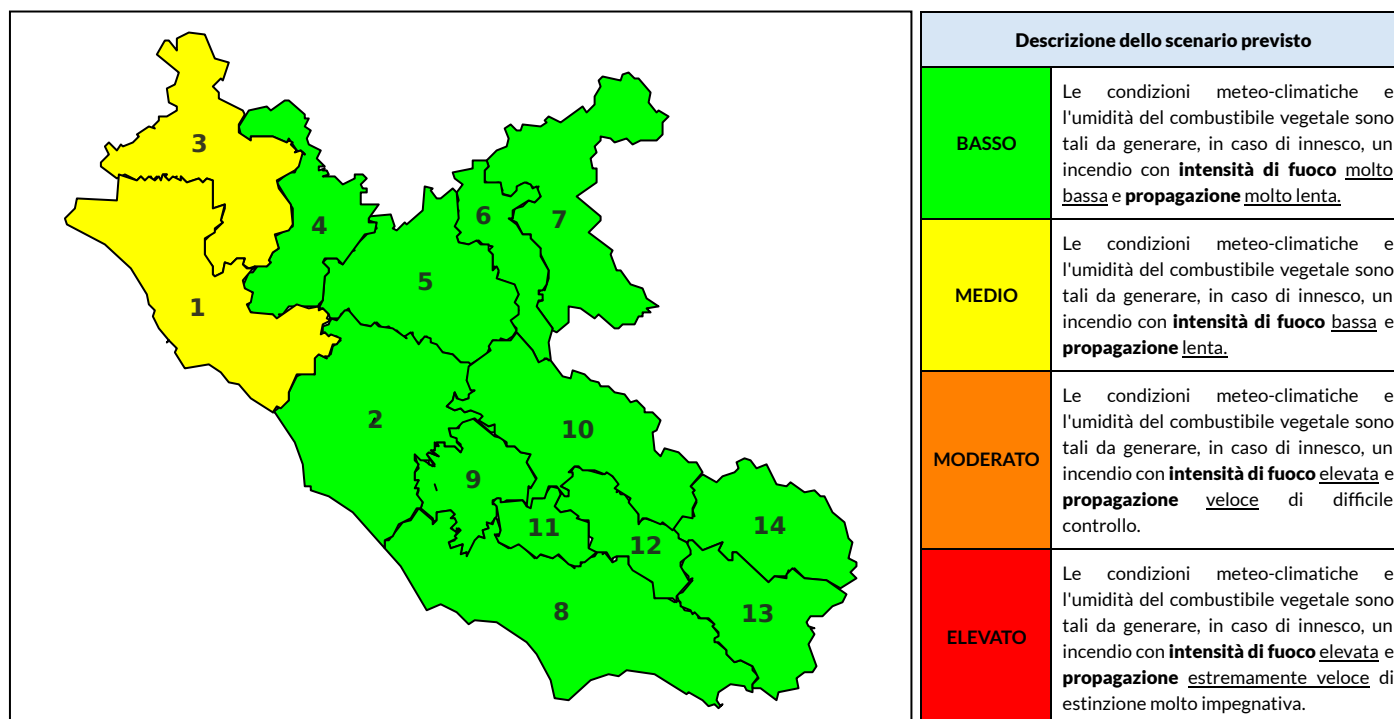

BOLLETTINO DI PERICOLOSITA' DA INCENDI BOSCHIVI

Previsioni per domani 17-9-2021

Livello di pericolosità da incendio boschivo per Zona di Allerta AIB

Bollettino emesso nel periodo della campagna AIB Lazio sulla base del modello previsionale RISICOLazio, sviluppato in collaborazione con Fondazione CIMA, che fornisce un supporto per la valutazione della Pericolosità da incendio boschivo aggregata sulle Zone di Allerta AIB, approvate come parte integrante del Piano AIB Lazio 2020-2022 con DGR n° 270 del 15/05/2020. Il dettaglio della distribuzione dei Comuni nelle Zone AIB è consultabile al link <https://tinyurl.com/ZoneAIB>. Le Norme Comportamentali per la popolazione sono consultabili al link <https://tinyurl.com/NormeComportamentali>.

Zona AIB	1	2	3	4	5	6	7	8	9	10	11	12	13	14
Livello Pericolosità	MEDIO	BASSO	MEDIO	BASSO	BASSO	BASSO	BASSO	BASSO	BASSO	BASSO	BASSO	BASSO	BASSO	BASSO